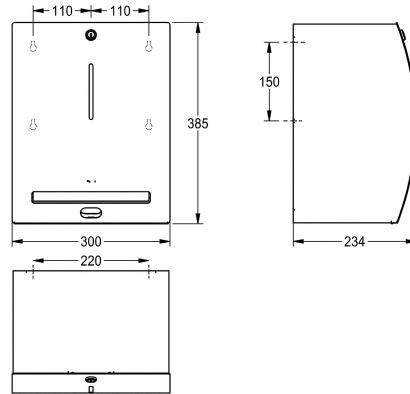

### KWC-No.

**2000057390**

Afmetingen 300 x 385 x 234 mm (B x H x D)

Contactloze papierdispenser voor opbouwmontage, van roestvrij staal, oppervlak zijdemat, materiaaldikte 1,5 mm, gebogen front met InoxPlus oppervlaktebehandeling voor minder vingerafdrukken en betere reiniging (easy to clean), met kijkvenster, cilinderslot met KWC sleutel, contactloze papierafgifte via infrarood sensor, geïntegreerde afscheurrand, inclusief vier standaard D 1,5 V

Afmetingen 300 x 385 x 234 mm (B x H x D)

### Technical Data

Maximale diepte/diameter van navulling

220 mm

Maximale breedte navulling

205 mm

Vulhoeveelheid

1

Vul hoeveelheid verkoopseenheid

1.5 mm

Aantal batterijen

4

Totale diepte

234 mm

Totale hoogte

385 mm

Totale breedte