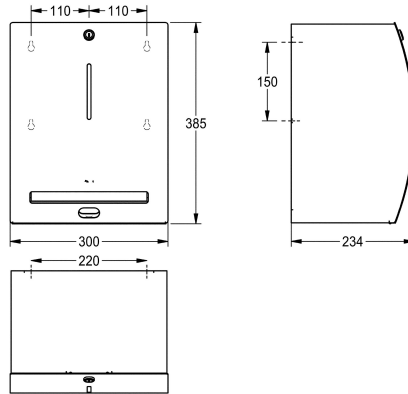

KWC STRATOS Elektronische papierdispenser

Modell-Linie: STRATOS | STRX630
Accessoires | Papierhanddoekverdelers

KWC-No.

2000057390

Afmetingen 300 x 385 x 234 mm (B x H x D)

Contactloze papierdispenser voor opbouwmontage, van roestvrij staal, oppervlak zijdemat, materiaaldikte 1,5 mm, gebogen front met InoxPlus oppervlaktebehandeling voor minder vingerafdrukken en betere reiniging (easy to clean), met kijkvenster, cilinderslot met KWC sleutel, contactloze papierafgifte via infrarood sensor, geïntegreerde afscheurrand, inclusief vier standaard D 1,5 V

batterijen. Onderhoudsvrije mechaniek en eenvoudige papierrolwissel voor rollen van max. 205 mm. breed en max. 200 mm diameter. Papierlengte instelbaar op 200, 250 of 300 mm., inclusief roestrijstalen schroeven en pluggen.

Afmetingen 300 x 385 x 234 mm (B x H x D)

Technical Data

Maximale diepte/diameter van navulling

220 mm

Maximale breedte navulling

205 mm

Vulhoeveelheid

1

Materiaaldikte

1.5 mm

Aantal batterijen

4

Totale diepte

234 mm

Totale hoogte

385 mm