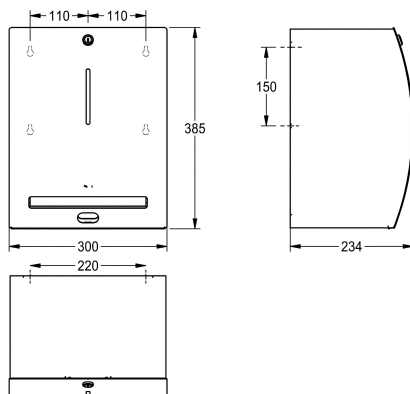

KWC STRATOS

Elektroniczny podajnik ręczników papierowych, montaż natynkowy

Modell-Linie: STRATOS | STRX630

Akcesoria łazienkowe | Podajniki ręczników papierowych

KWC-No.

2000057390

Wymiary 300 x 385 x 234 mm (szer. x wys. x głęb.)

bezobsługowe. Prosty w użyciu mechanizm wymiany papieru, na role o maks. szer. 205 mm i maks. średnicy 200 mm. Regulowana długość listków 200 mm, 250 mm lub 300 mm. W komplecie 4 standardowe baterie D 1,5 V, wkręty ze stali szlachetnej i kołki rozporowe.

Wymiary (szer. x wys. x głęb.): 300 x 385 x 234 mm

Dane techniczne

Maksymalna głębokość / średnica części zużywalnej

220 mm

Maksymalna szerokość części zużywalnej

205 mm

Pojemność

1

Grubość materiału

1.5 mm

Liczba baterii

4

Łączna głębokość

234 mm

Łączna wysokość

385 mm