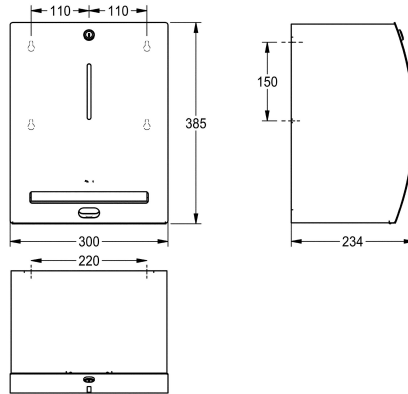

KWC STRATOS Pappershandduks hållare

Modell-Linie: STRATOS | STRX630
Sanitetsutrustning | Pappershandduks hållare

KWC-No.

2000057390

Dimensions 300 x 385 x 234 mm (W x H x D)

Beröringsfri pappershandduksbehållare för väggmontage, rostfritt stål, satin yta, rundad front med InoxPlusyta för reduktion av fingeravtryck och underlätta rengöringen (lätt att rengöra) godstjocklek 1.5 mm, cylinderlås med KWC standard nyckel, infraröd sensor för beröringsfri funktion, intererad rivkant, inkl. fyra

standardbatterier D 1.5 V (=6 V) innehåller en underhållsfri och enkel mekanism för pappersrullbyte, för rullar med en maxbredd på 205 mm och en maxdiameter på 220 mm, papperslängden kanställas in på 200, 250 och 300 mm, levereras med rostfria skruv och plugg

Technical Data

Maximal djup / diameter förbrukningsmaterial

220 mm

Maximal bredd på förbrukningsmaterial

205 mm

fyllnads kvantitet

1

Fyllnads kvantitet mått

1.5 mm

Antal batterier

4

Övergripande djup

234 mm

Total höjd

385 mm

Total bredd