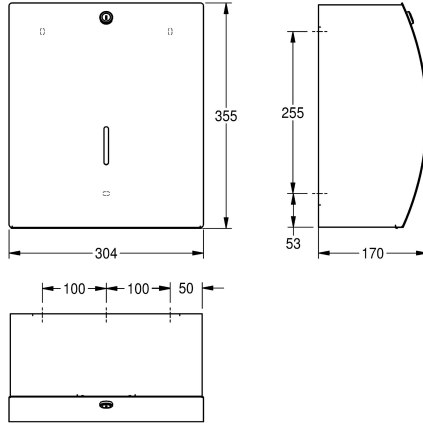

KWC STRATOS

Zásobník na velkou roli toaletního papíru k montáži na omítku

Modell-Linie: STRATOS | STRX670

Doplňky | Držáky na toaletní papír

KWC-No.

2000057394

Zásobník na velkou roli toaletního papíru, rozměry 304 x 355 x 170 mm (š x v x h)

Zásobník na velkou roli toaletního papíru k montáži na omítku, chromniklová ocel, povrch hedvábně matný, tloušťka materiálu 1,5 mm, zaoblená čelní strana s povrchovou úpravou InoxPlus k redukci otisků prstů a lepšími čistícími vlastnostmi (easy to clean), uzavřený kryt s průzorem, dvě ozubené hrany k odtrhávání papíru, zámková

vložka s univerzálním klíčem KWC, na velkou roli o průměru max. 295 mm, včetně vrutů z ušlechtilé oceli a hmoždinek.

Rozměry 304 x 355 x 170 mm (š x v x h)

Technické údaje

Maximální průměr spotřebního materiálu

170 mm

Celková výška

355 mm

Celková šířka

304 mm

Vřeten

ano

Povrchová úprava