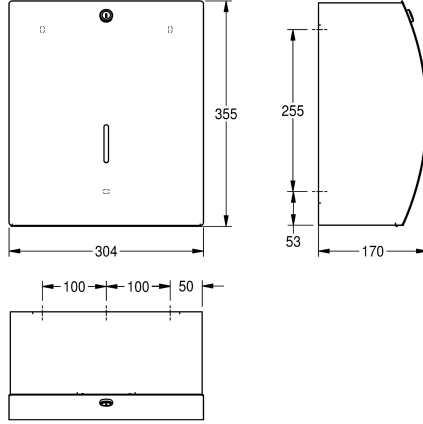

KWC STRATOS WC -jumborullateline

Modell-Linie: STRATOS | STRX670
Saniteettivarusteet julkisiin tiloihin | WC-rullapidikkeet

KWC-No.

2000057394

Ruostumatonta terästä, satiinipinta

WC -paperiteline jumborullalle pinta-asennukseen, ruostumatonta terästä, satiinipinta. Etukansi InoxPlus® -pintakäsittelyllä sormenjälkien vähentämiseksi ja siivottavuuden helpottamiseksi, materiaalin vahvuus 1.5 mm, suljettu kotelo kaarevalla etukannella, paperin vetäminen kahden repäisyreunan yli. Sylinterilukko KWC

vakioavaimella, 1 rullalle max. halkaisija 295 mm, mukana teräsruuvit ja tartuntaosat.

Mitat 304 x 355 x 170 mm (L x K x S)

Tekniset tiedot

Osan maksimi syvyys/halkaisija	295 mm
Osan maksimi leveys	105 mm
Täyttömäärä	1
Täyttömäärä yksikköä	Rullat
Lukko	Avain lukko
Materiaali	Ruostumaton teräs
Rst teräslaji	1.4301
Materiaalin vahvuus	1.5 mm
Kokonaissyvyys	170 mm
Kokonaiskorkeus	355 mm
Kokonaisleveys	304 mm
Kara	Kyllä
Pintakäsittely	INOXPLUS
Kiinnitystapa	Ruuvi
Asennustapa	Seinäasennus
lviCode	0

295 mm
105 mm
1
Rullat
Avain lukko
Ruostumaton teräs
1.4301
1.5 mm
170 mm
355 mm
304 mm
Kyllä
INOXPLUS
Ruuvi
Seinäasennus
0

**INOX
PLUS**