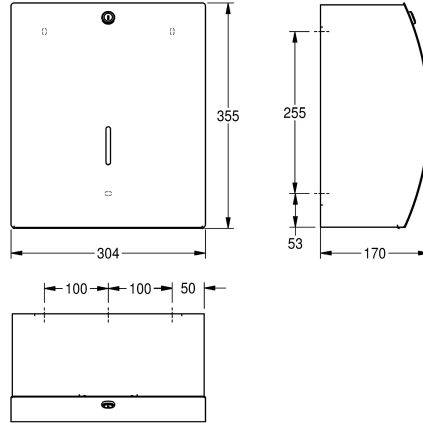

KWC STRATOS

Distributeur de rouleau Jumbo

Modell-Linie: STRATOS | STRX670

Accessoires | Distributeurs de papier toilette

KWC-No.

2000057394

Dimensions 304 x 355 x 170 mm (L x H x P)

Distributeur de rouleau Jumbo pour montage mural, en inox, finition satinée, face avant avec traitement de surface InoxPlus pour la réduction des traces de doigts et un meilleur nettoyage (« easy to clean »), épaisseur du matériau 1,5 mm, boîtier fermé avec face avant arrondie, retrait du papier entre deux bords dentelés, serrure

à barillet avec clé standard KWC, pour un rouleau d'un diamètre de max. 295 mm. Vis en inox et chevilles fournies.

Dimensions 304 x 355 x 170 mm (L x H x P)

Données techniques

Diamètre/profondeur maximum de consommables

295 mm

Largeur maximale de consommables

105 mm

Quantité de remplissage

1

Quantité de remplissage uom

Rouleaux

Serrure

170 mm

Hauteur totale

355 mm

Largeur totale

304 mm

Fusée d'axe

Oui

Traitement de surface