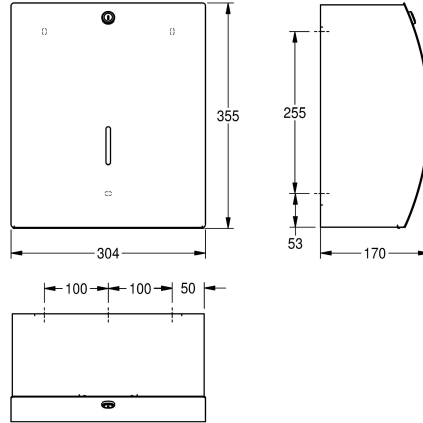

KWC STRATOS Portarotoli di carta igienica "Jumbo"

Modell-Linie: STRATOS | STRX670
Accessori | Portarotoli di carta igienica

KWC-No.

2000057394

Dimensioni 304 x 355 x 170 mm (L x A x P)

Portarotoli di carta igienica "Jumbo", installazione a parete, in acciaio inox 18/10, superficie satinata, parte frontale con finitura anti impronta InoxPlus, spessore: 1,5 mm. Contenitore chiuso da un pannello frontale bombato. Due bordi di strappo dentati. Serratura

a cilindro con chiave standard KWC. Per un rotolo di diametro massimo 295 mm. Inclusi viti e tasselli di fissaggio.

Dimensioni 304 x 355 x 170 mm (L x A x P)

Dati tecnici

Profondità massima/diametro del prodotto	295 mm
Larghezza massima del prodotto	105 mm
Capacità	1
Capacità uom	Rotoli
Serratura	Serratura a chiave
Materiale	Acciaio inox
Codice materiale	1.4301
Spessore del materiale	1.5 mm
Profondità totale	170 mm
Altezza totale	355 mm
Larghezza complessiva	304 mm
Asse	Si
Trattamento della superficie	INOXPLUS
Tipo di fissaggio	Vite
Tipo di montaggio	Installazione a parete
teamNumber	572564
sanitasTroeschNumber	4621 219