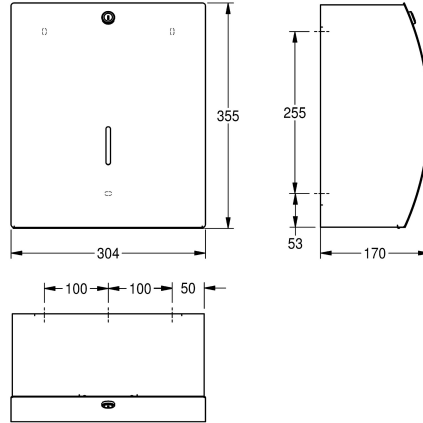

KWC STRATOS Portarotoli di carta igienica grande

Modell-Linie: STRATOS | STRX670
Accessori | Portarotoli di carta igienica

KWC-No.

2000057394

Dimensioni 304 x 355 x 170 mm (L x A x P)

Portarotoli di carta igienica "Jumbo", installazione a parete, in acciaio inox 18/10, superficie satinata, parte frontale con finitura anti impronta InoxPlus, spessore: 1,5 mm. Contenitore chiuso da un pannello frontale bombato. Due bordi di strappo dentati. Serratura

a cilindro con chiave standard KWC. Per un rotolo di diametro massimo 295 mm. Inclusi viti e tasselli di fissaggio.

Dimensioni 304 x 355 x 170 mm (L x A x P)

Dati tecnici

Profondità massima/diametro del prodotto	295 mm
Larghezza massima del prodotto	105 mm
Capacità	1
Capacità uom	Rotoli
Serratura	Serratura a chiave
Materiale	Acciaio inox
Codice materiale	1.4301
Spessore del materiale	1.5 mm
Profondità totale	170 mm
Altezza totale	355 mm
Larghezza complessiva	304 mm
Asse	Si
Trattamento della superficie	INOXPLUS
Tipo di fissaggio	Vite
Tipo di montaggio	Installazione a parete