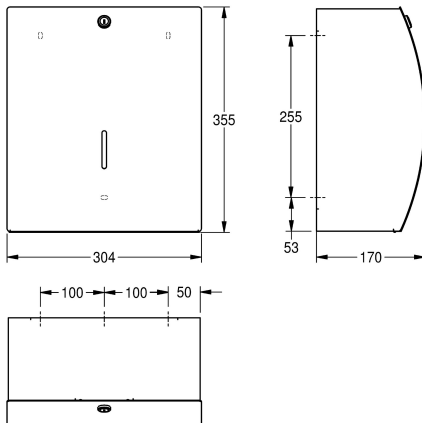

KWC STRATOS

Uchwyt na dużą rolkę papieru toaletowego, montaż natynkowy

Modell-Linie: STRATOS | STRX670

Akcesoria łazienkowe | Uchwyty do papieru toaletowego

KWC-No.

2000057394

Wymiary 304 x 355 x 170 mm (szer. x wys. x głęb.)

Pojemnik na dużą rolkę papieru toaletowego, montaż natynkowy. Stal szlachetna, powierzchnia szlifowana matowa o uszlachetnionym wykończeniu frontu InoxPlus redukującym odciskanie się palców i ułatwiającym utrzymywanie w czystości (easy to clean). Grubość materiału 1,5 mm. Zamknięta obudowa z zaokrąglonym frontem wyposażonym we wzniemię. Odrywanie

Wymiary 304 x 355 x 170 mm (szer. x wys. x głęb.)

Dane techniczne

Maksymalna głębokość / średnica części zużywalnej	295 mm
Maksymalna szerokość części zużywalnej	105 mm
Pojemność	1
Pojemność ME	Rolka
Zamek	Zamek na kluczyk
Materiał	Stal szlachetna
Kod materiałowy	1.4301
Grubość materiału	1.5 mm
Łączna głębokość	170 mm
Łączna wysokość	355 mm
Łączna szerokość	304 mm
Trzpień obrotowy	Tak
Obróbka powierzchniowa	INOXPLUS
Rodzaj mocowania	Przykręcony
Rodzaj montażu	Montaż naścienny

Maksymalna głębokość / średnica części zużywalnej	295 mm
Maksymalna szerokość części zużywalnej	105 mm
Pojemność	1
Pojemność ME	Rolka
Zamek	Zamek na kluczyk
Materiał	Stal szlachetna
Kod materiałowy	1.4301
Grubość materiału	1.5 mm
Łączna głębokość	170 mm
Łączna wysokość	355 mm
Łączna szerokość	304 mm
Trzpień obrotowy	Tak
Obróbka powierzchniowa	INOXPLUS
Rodzaj mocowania	Przykręcony
Rodzaj montażu	Montaż naścienny