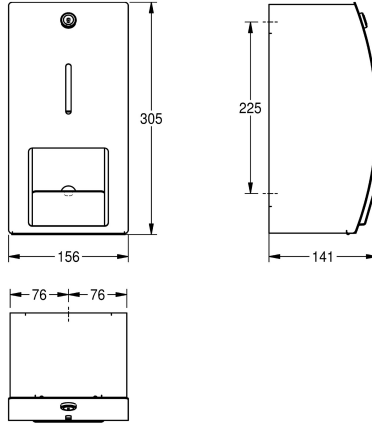

KWC STRATOS

Zásobník na dvě role toaletního papíru k montáži na omítku

Modell-Linie: STRATOS | STRX671

Doplňky | Držáky na toaletní papír

KWC-No.

2000057395

Zásobník na dvě role toaletního papíru, rozměry
156 x 305 x 141 mm (š x v x h)

Zásobník na dvě role toaletního papíru k montáži na omítku, chromniklová ocel, povrch hedvábně matný, tloušťka materiálu 1,5 mm, zaoblená čelní strana s povrchovou úpravou InoxPlus k redukci otisků prstů a lepšími čistícími vlastnostmi (easy to clean), uzavřený kryt s průzorem, zámková vložka s univerzálním klíčem KWC, na

dvě role o průměru max. 120 mm, druhá role se uvolní při odklopení lamely, bez vřetenového systému, včetně vrutů z ušlechtilé oceli a hmoždinek.

Rozměry 156 x 305 x 141 mm (š x v x h)

Technické údaje

Maximální průměr spotřebního materiálu	120 mm
Maximální šířka spotřebního materiálu	100 mm
Kapacita	2
Plnění množství uom	role
Uzamykatelný	univerzální
Materiál	ušlechtilá ocel
Kód materiálu	1.4301
Tloušťka materiálu	1.5 mm
Celková hloubka	141 mm
Celková výška	305 mm
Celková šířka	156 mm
Vřeteno	Ne
Povrchová úprava	INOXPLUS
Způsob uchycení	závit
Způsob montáže	montáž na stěnu