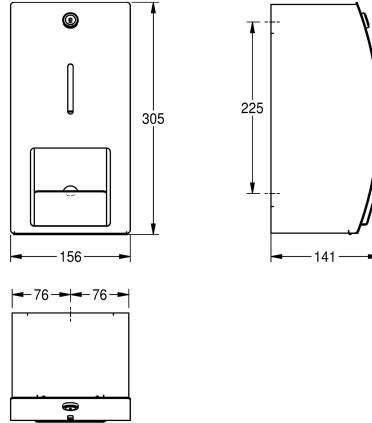

### KWC-No.

**2000057395**

Dimensiones 156 x 305 x 141 mm (an x al x pr)

Portarrollos para montaje a pared en acero inoxidable, acabado pulido satinado con tratamiento antihuellas Inox Plus®, minimiza la visibilidad de huellas y manchas y facilita la limpieza. Material de 1,5 mm de espesor. Tapa de diseño de forma redondeada con visor, cerradura KWC con llave standard. Para 2 rollos con diámetro

max. 120 mm. Rollo de reserva no visible que alcanza la posición de utilización al abrir la tapa. Incluye material de fijación para montaje.

Dimensiones 156 x 305 x 141 mm (L x A x P)

### Datos técnicos

Profundidad/diámetro máx. de los elementos de recambio

120 mm

Ancho máx. de los elementos de recambio

100 mm

Cantidad de llenado

2

Capacidad de carga

1.5 mm

Profundidad

141 mm

Altura

305 mm

Anchura total

156 mm

Husillo