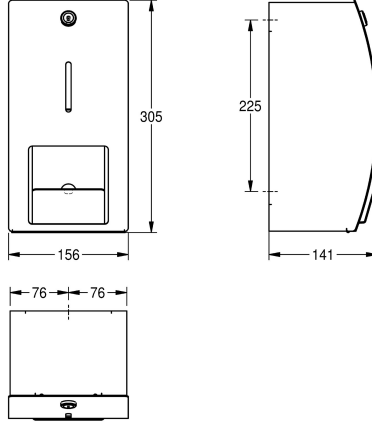

KWC STRATOS WC -paperiteline

Modell-Linie: STRATOS | STRX671

Saniteettivarusteet julkisiin tiloihin | WC-rullapidikkeet

KWC-No.

2000057395

Ruostumatonta terästä, satiinipinta

WC -paperiteline pinta-asennukseen, ruostumatonta terästä, satiinipintainen viimeistely, etukansi InoxPlus® -pintakäsittelyllä sormenjälkien vähentämiseksi ja siivottavuuden helpottamiseksi, materiaalin vahvuus 1.5 mm, kaareva etukansi, sylinterilukko KWC vakioavaimella, 2 rullalle max. halkaisija 120 mm, toinen rulla

vapautuu kun ensimmäinen on käytetty, ilman akseleita, mukana teräsruuvit ja tartuntaosat.

Mitat 156 x 305 x 141 mm (L x K x S)

Tekniset tiedot

Osan maksimi syvyys/halkaisija	120 mm
Osan maksimi leveys	100 mm
Täyttömäärä	2
Täyttömäärä yksikköä	Rullat
Lukko	Avain lukko
Materiaali	Ruostumaton teräs
Rst teräslaji	1.4301
Materiaalin vahvuus	1.5 mm
Kokonaissyvyys	141 mm
Kokonaiskorkeus	305 mm
Kokonaisleveys	156 mm
Kara	Ei
Pintakäsittely	INOXPLUS
Kiinnitystapa	Ruuvi
Asennustapa	Seinäasennus
lviCode	0