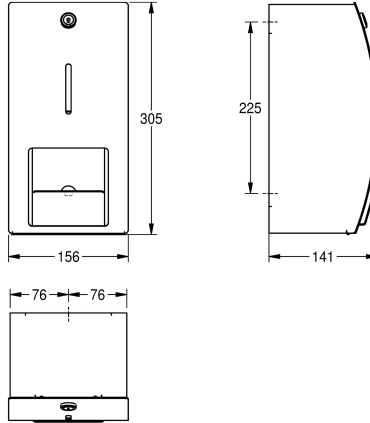

KWC STRATOS Distributeur de papier toilette

Modell-Linie: STRATOS | STRX671
Accessoires | Distributeurs de papier toilette

KWC-No.

2000057395

Dimensions 156 x 305 x 141 mm (L x H x P)

Distributeur de papier toilette 2 rouleaux, pour montage mural, en inox, finition satinée, épaisseur du matériau de 1,5 mm, face avant arrondie avec finition de surface InoxPlus® pour la réduction des empreintes de doigts et un meilleur nettoyage (« easy to clean »), serrure à barillet avec clé standard KWC. Pour deux rouleaux d'un diamètre max. de 120 mm, sans système de tiges pour soutien des

rouleaux: quand le premier rouleau est terminé il faut tirer la languette pour que le deuxième rouleau se mette en place. Vis en inox et chevilles fournies.

Dimensions 156 x 305 x 141 mm (L x H x P)

Données techniques

Diamètre/profondeur maximum de consommables

120 mm

Largeur maximale de consommables

100 mm

Quantité de remplissage

2

Quantité de remplissage uom

Rouleaux

Profondeur totale

141 mm

Hauteur totale

305 mm

Largeur totale

156 mm

Fusée d'axe

Non