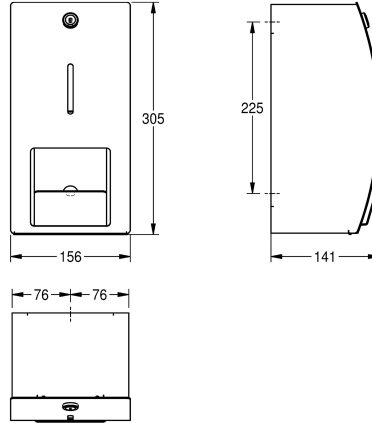

KWC STRATOS Distributeur de papier toilette

Modell-Linie: STRATOS | STRX671
Accessoires | Distributeurs de papier toilette

KWC-No.

2000057395

Dimensions 156 x 305 x 141 mm (L x H x P)

Distributeur de papier toilette 2 rouleaux, pour montage mural, en inox, finition satinée, épaisseur du matériau de 1,5 mm, face avant arrondie avec finition de surface InoxPlus® pour la réduction des empreintes de doigts et un meilleur nettoyage (« easy to clean »), serrure à barillet avec clé standard KWC. Pour deux rouleaux d'un diamètre max. de 120 mm, sans système de tiges pour soutien des

rouleaux: quand le premier rouleau est terminé il faut tirer la languette pour que le deuxième rouleau se mette en place. Vis en inox et chevilles fournies.

Dimensions 156 x 305 x 141 mm (L x H x P)

Données techniques

Diamètre/profondeur maximum de consommables	120 mm
Largeur maximale de consommables	100 mm
Quantité de remplissage	2
Quantité de remplissage uom	Rouleaux
Serrure	Serrure
Matière	Acier inoxydable
Code du matériel	1.4301
Épaisseur de matière	1.5 mm
Profondeur totale	141 mm
Hauteur totale	305 mm
Largeur totale	156 mm
Fusée d'axe	Non
Traitement de surface	INOXPLUS
Type de fixation	Fixation
Type de montage	Montage mural