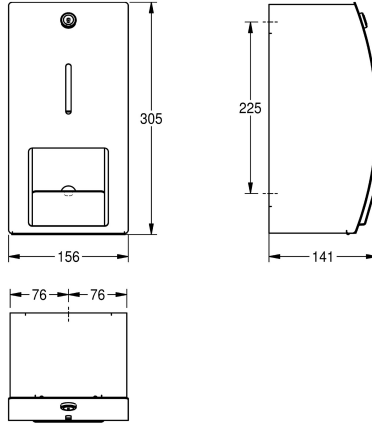

KWC STRATOS Portarotoli di carta igienica

Modell-Linie: STRATOS | STRX671
Accessori | Portarotoli di carta igienica

KWC-No.

2000057395

Dimensioni 156 x 305 x 141 mm (L x A x P)

Portarotoli di carta igienica doppio, installazione a parete, in acciaio inox 18/10, superficie satinata, parte frontale con finitura anti impronta InoxPlus, spessore: 1,5 mm. Pannello frontale bombato. Serratura a cilindro con chiave standard KWC. Per 2 rotoli diametro

massimo 120 mm. Il rotolo di riserva si posiziona ribaltando la linguetta in acciaio. Inclusi viti e tasselli di fissaggio.

Dimensioni 156 x 305 x 141 mm (L x A x P)

Dati tecnici

Profondità massima/diametro del prodotto

120 mm

Larghezza massima del prodotto

100 mm

Capacità

2

Capacità uom

Rotoli

Serratura

141 mm

Altezza totale

305 mm

Larghezza complessiva

156 mm

Asse

No

Trattamento della superficie