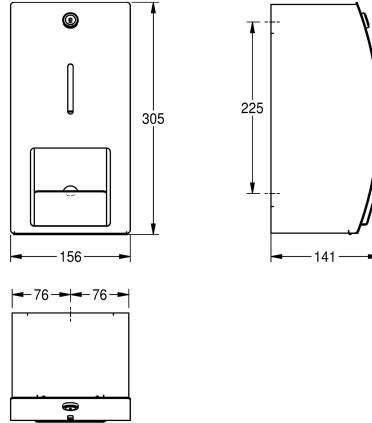

KWC STRATOS Portarotoli di carta igienica

Modell-Linie: STRATOS | STRX671
Accessori | Portarotoli di carta igienica

KWC-No.

2000057395

Dimensioni 156 x 305 x 141 mm (L x A x P)

Portarotoli di carta igienica doppio, installazione a parete, in acciaio inox 18/10, superficie satinata, parte frontale con finitura anti impronta InoxPlus, spessore: 1,5 mm. Pannello frontale bombato. Serratura a cilindro con chiave standard KWC. Per 2 rotoli diametro

massimo 120 mm. Il rotolo di riserva si posiziona ribaltando la linguetta in acciaio. Inclusi viti e tasselli di fissaggio.

Dimensioni 156 x 305 x 141 mm (L x A x P)

Dati tecnici

Profondità massima/diametro del prodotto	120 mm
Larghezza massima del prodotto	100 mm
Capacità	2
Capacità uom	Rotoli
Serratura	Serratura a chiave
Materiale	Acciaio inox
Codice materiale	1.4301
Spessore del materiale	1.5 mm
Profondità totale	141 mm
Altezza totale	305 mm
Larghezza complessiva	156 mm
Asse	No
Trattamento della superficie	INOXPLUS
Tipo di fissaggio	Vite
Tipo di montaggio	Installazione a parete