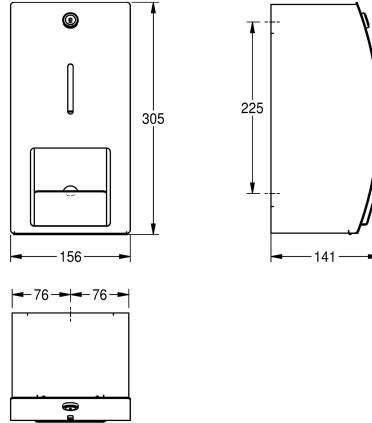

### KWC-No.

**2000057395**

Afmetingen 156 x 305 x 141 mm (B x H x D)

Dubbele toiletrolhouder voor wandopbouw, van roestvrij staal, oppervlak zijdemat, materiaaldikte 1,5 mm, met InoxPlus oppervlaktebehandeling voor minder vingerafdrukken en betere reiniging (easy to clean). Gesloten behuizing met gebogen front met kijkvenster, cilinderslot met KWC sleutel, voor 2 rollen van max. 120

mm diameter. Reserverol valt bij optillen van de klep in de gebruikspositie, zonder spindelsysteem, inclusief roestvrijstalen schroeven en pluggen.

Afmetingen 156 x 305 x 141 mm (B x H x D)

### Technical Data

Maximale diepte/diameter van navulling
Maximale breedte navulling
Vulhoeveelheid
Vul hoeveelheid verkoopseenheid
Slot
Materiaal
Materiaalcode
Materiaaldikte
Totale diepte
Totale hoogte
Totale breedte
Spindel
Oppervlaktebehandeling
Type bevestiging
Type montage

120 mm
100 mm
2
Rollen
Cylinderslot
Roestvrij staal
1.4301
1.5 mm
141 mm
305 mm
156 mm
Neen
INOXPLUS
Geschroefd
Wandmontage

**INOX  
PLUS**