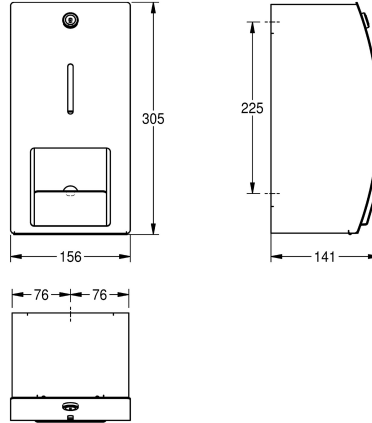

KWC STRATOS Toiletrolhouder

Modell-Linie: STRATOS | STRX671
Accessoires | Toiletrolhouders

KWC-No.

2000057395

Afmetingen 156 x 305 x 141 mm (B x H x D)

Dubbele toiletrolhouder voor wandopbouw, van roestvrij staal, oppervlak zijdemat, materiaaldikte 1,5 mm, met InoxPlus oppervlaktebehandeling voor minder vingerafdrukken en betere reiniging (easy to clean). Gesloten behuizing met gebogen front met kijkvenster, cilinderslot met KWC sleutel, voor 2 rollen van max. 120

mm diameter. Reserverol valt bij optillen van de klep in de gebruikspositie, zonder spindelsysteem, inclusief roestvrijstalen schroeven en pluggen.

Afmetingen 156 x 305 x 141 mm (B x H x D)

Technical Data

Maximale diepte/diameter van navulling

120 mm

Maximale breedte navulling

100 mm

Vulhoeveelheid

2

Vul hoeveelheid verkoopseenheid

Rollen

Totale diepte

141 mm

Totale hoogte

305 mm

Totale breedte

156 mm

Spindel

Neen