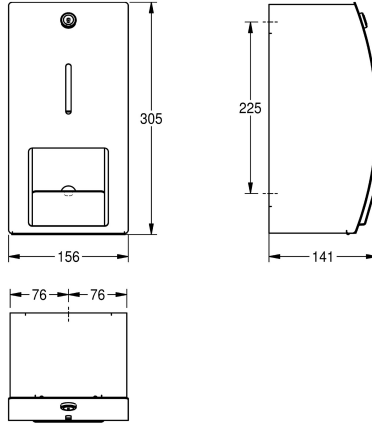

KWC STRATOS Toalettrullshållare

Modell-Linie: STRATOS | STRX671
Sanitetsutrustning | WC- rullhållare

KWC-No.

2000057395

Dimensions 156 x 305 x 141 mm (W x H x D)

Dubbel toalettrullshållare för väggmontage rostfritt stål, satin yta med InoxPlus yta för reduktion av fingeravtryck och underlätta rengöringen (lätt att rengöra), godstjocklek 1.5 mm, rundad front,

cylinderlås med KWC standard nyckel, för två rullar med max O 120 mm, andra rullen blir lör när den första tar slut, levereras med rostfria skruv och plugg.

Technical Data

Maximal djup / diameter förbrukningsmaterial	120 mm
Maximal bredd på förbrukningsmaterial	100 mm
fyllnads kvantitet	2
Fyllnads kvantitet mått	Rullar
Lås	Nyckel lås
Material	Rostfritt stål
Materialkod	1.4301
Material tjocklek	1.5 mm
Övergripande djup	141 mm
Total höjd	305 mm
Total bredd	156 mm
Axel, spole	Nej
Ytbehandling	INOXPLUS
Typ av fixering	Skruv
Typ av montering	Väggmontering