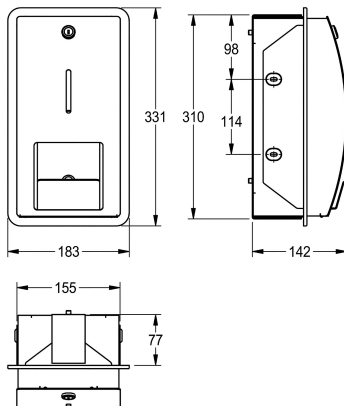

### KWC-No.

**2000057396**

Zásobník na dvě role toaletního papíru, rozměry 183 x 331 x 142 mm (š x v x h)

Zásobník na dvě role toaletního papíru k montáži pod omítku, chromniklová ocel, povrch hedvábně matný, tloušťka materiálu 1,5 mm, zaoblená čelní strana s povrchovou úpravou InoxPlus k redukci otisků prstů a lepšími čistícími vlastnostmi (easy to clean), s průřezem, zámková vložka s univerzálním klíčem KWC, na dvě role

o průměru max. 120 mm, druhá role se uvolní při odklopení lamely, bez vřetenového systému, včetně vrutů z ušlechtilé oceli a hmoždinek.

Rozměry 183 x 331 x 142 mm (š x v x h)

### Technické údaje

Maximální průměr spotřebního materiálu

120 mm

Maximální šířka spotřebního materiálu

115 mm

Kapacita

2

Plnění množství uom

1.5 mm

Celková hloubka

142 mm

Celková výška

331 mm

Celková šířka

183 mm

Vřeteno