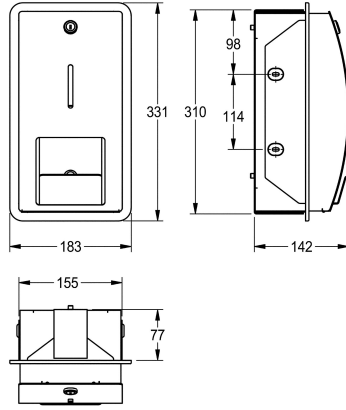

KWC STRATOS

WC -paperiteline kahdelle rullalle

Modell-Linie: STRATOS | STRX671E

Saniteettivarusteet julkisiin tiloihin | WC-rullapidikkeet

KWC-No.

2000057396

Ruostumatonta terästä, satiinpinta

Kaksois WC -paperiteline uppoasennukseen, ruostumatonta terästä, satiinpinta, etukansi InoxPlus pintakäsittelyllä sormenjälkien vähentämiseksi ja siivottavuuden helpottamiseksi. Materiaalin vahvuus 1.5 mm, kaareva etukansi tarkistusikkunalla, sylinterilukko KWC vakioavaimella, 2 rullalle max. halkaisija 120

mm, toinen rulla vapautuu kun ensimmäinen on käytetty, ilman akseleita, mukana teräsruuvit ja tartuntaosat.

Mitat 183 x 331 x 142 mm (L x K x S)

Tekniset tiedot

Osan maksimi syvyys/halkaisija

120 mm

Osan maksimi leveys

Ruostumaton teräs

Rst teräslaji

1.4301

Materiaalin vahvuus

1.5 mm

Kokonaissyvyys

142 mm

Kokonaiskorkeus

331 mm

Kokonaisleveys

183 mm

Kara

Ei

Pintakäsittely

INOXPLUS

Kiinnitystapa