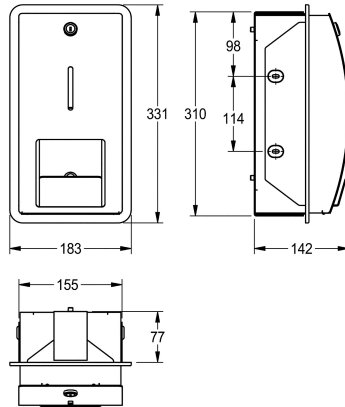

KWC STRATOS Distributeur de papier toilette

Modell-Linie: STRATOS | STRX671E
Accessoires | Distributeurs de papier toilette

KWC-No.

2000057396

Dimensions 183 x 331 x 142 mm (L x H x P)

Distributeur de papier toilette 2 rouleaux, pour montage encastré, en inox, finition satinée, épaisseur du matériau de 1,5 mm, face avant arrondie avec finition de surface InoxPlus pour la réduction des empreintes de doigts et un meilleur nettoyage (« easy to clean »), serrure à barillet avec clé standard KWC, regard. Pour deux rouleaux d'un diamètre max. de 120 mm, sans système de tiges

pour soutien des rouleaux: quand le premier rouleau est terminé il faut tirer la languette pour que le deuxième rouleau se mette en place. Vis en inox et chevilles fournies.

Dimensions 183 x 331 x 142 mm (L x H x P)

Données techniques

Diamètre/profondeur maximum de consommables

120 mm

Largeur maximale de consommables

115 mm

Quantité de remplissage

2

Quantité de remplissage uom

1.5 mm

Profondeur totale

142 mm

Hauteur totale

331 mm

Largeur totale

183 mm

Fusée d'axe