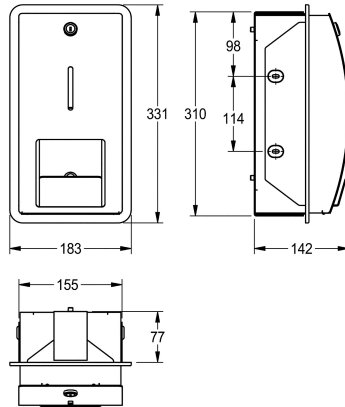

KWC STRATOS Distributeur de papier toilette

Modell-Linie: STRATOS | STRX671E
Accessoires | Distributeurs de papier toilette

KWC-No.

2000057396

Dimensions 183 x 331 x 142 mm (L x H x P)

Distributeur de papier toilette 2 rouleaux, pour montage encastré, en inox, finition satinée, épaisseur du matériau de 1,5 mm, face avant arrondie avec finition de surface InoxPlus pour la réduction des empreintes de doigts et un meilleur nettoyage (« easy to clean »), serrure à barillet avec clé standard KWC, regard. Pour deux rouleaux d'un diamètre max. de 120 mm, sans système de tiges

pour soutien des rouleaux: quand le premier rouleau est terminé il faut tirer la languette pour que le deuxième rouleau se mette en place. Vis en inox et chevilles fournies.

Dimensions 183 x 331 x 142 mm (L x H x P)

Données techniques

Diamètre/profondeur maximum de consommables	120 mm
Largeur maximale de consommables	115 mm
Quantité de remplissage	2
Quantité de remplissage uom	Rouleaux
Serrure	Serrure
Matière	Acier inoxydable
Code du matériel	1.4301
Épaisseur de matière	1.5 mm
Profondeur totale	142 mm
Hauteur totale	331 mm
Largeur totale	183 mm
Fusée d'axe	Non
Traitement de surface	INOXPLUS
Type de fixation	Fixation
Type de montage	Montage mural