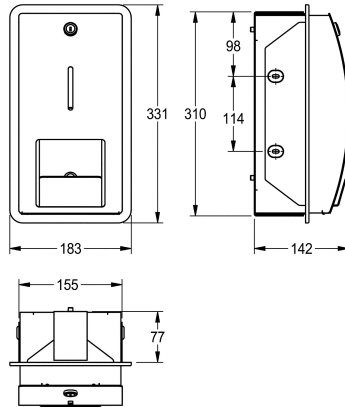

### KWC-No.

**2000057396**

Dimensioni 183 x 331 x 142 mm (L x A x P)

Portarotoli di carta igienica doppio ad incasso, in acciaio inox 18/10, superficie satinata, parte frontale con finitura anti impronta InoxPlus, spessore: 1,5 mm. Pannello frontale bombato. Serratura a cilindro e chiave standard KWC. Per 2 rotoli diametro massimo 120

mm. Il rotolo di riserva si posiziona ribaltando la linguetta in acciaio, apertura dalla parte frontale. Inclusi viti e tasselli di fissaggio.

Dimensioni 183 x 331 x 142 mm (L x A x P)

### Dati tecnici

Profondità massima/diametro del prodotto

120 mm

Larghezza massima del prodotto

115 mm

Capacità

2

Capacità uom

1.5 mm

Profondità totale

142 mm

Altezza totale

331 mm

Larghezza complessiva

183 mm

Asse