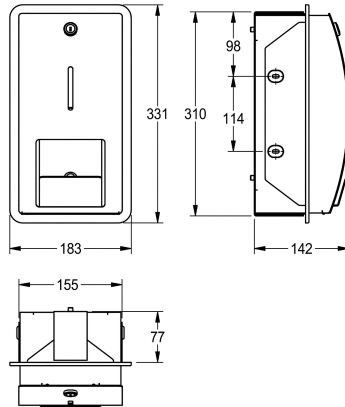

KWC STRATOS

Portarotoli di carta igienica, ad incasso

Modell-Linie: STRATOS | STRX671E

Accessori | Portarotoli di carta igienica

KWC-No.

2000057396

Dimensioni 183 x 331 x 142 mm (L x A x P)

Portarotoli di carta igienica doppio ad incasso, in acciaio inox 18/10, superficie satinata, parte frontale con finitura anti impronta InoxPlus, spessore: 1,5 mm. Pannello frontale bombato. Serratura a cilindro e chiave standard KWC. Per 2 rotoli diametro massimo 120

mm. Il rotolo di riserva si posiziona ribaltando la linguetta in acciaio, apertura dalla parte frontale. Inclusi viti e tasselli di fissaggio.

Dimensioni 183 x 331 x 142 mm (L x A x P)

Dati tecnici

Profondità massima/diametro del prodotto

120 mm

Larghezza massima del prodotto

115 mm

Capacità

2

Capacità uom

Rotoli

Serratura

142 mm

Altezza totale

331 mm

Larghezza complessiva

183 mm

Asse

No

Trattamento della superficie