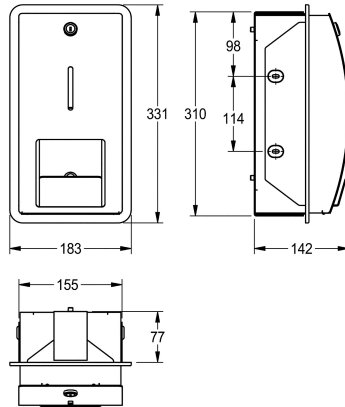

### KWC-No.

**2000057396**

Afmetingen 183 x 331 x 142 mm (B x H x D)

Dubbele toiletrolhouder voor inbouwmontage, van roestvrij staal, oppervlak zijdemat, materiaaldikte 1,5 mm, gebogen front met InoxPlus oppervlaktebehandeling voor minder vingerafdrukken en betere reiniging (easy to clean). Gesloten behuizing met kijkvenster, cilinderslot met KWC sleutel, voor 2 rollen van max. 120 mm

diameter. Reserverol valt bij optillen van de klep in de gebruikspositie, zonder spindelsysteem, inclusief roestvrijstalen schroeven en pluggen.

Afmetingen 183 x 331 x 142 mm (B x H x D)

### Technical Data

Maximale diepte/diameter van navulling	120 mm
Maximale breedte navulling	115 mm
Vulhoeveelheid	2
Vul hoeveelheid verkoopseenheid	Rollen
Slot	Cylinderslot
Materiaal	Roestvrij staal
Materiaalcode	1.4301
Materiaaldikte	1.5 mm
Totale diepte	142 mm
Totale hoogte	331 mm
Totale breedte	183 mm
Spindel	Neen
Oppervlaktebehandeling	INOXPLUS
Type bevestiging	Geschroefd
Type montage	Wandmontage