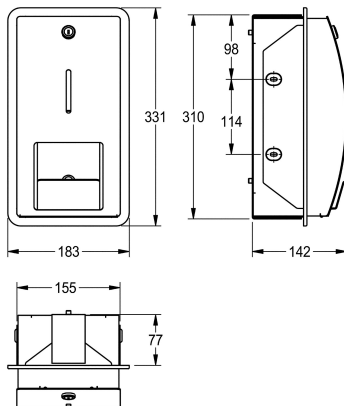

KWC STRATOS

Pojemnik na papier toaletowy, montaż podtynkowy

Modell-Linie: STRATOS | STRX671E

Akcesoria łazienkowe | Uchwyty do papieru toaletowego

KWC-No.

2000057396

Wymiary 183 x 331 x 142 mm (szer. x wys. x głęb.)

Pojemnik na papier toaletowy z rolką zapasową, montaż podtynkowy. Stal szlachetna, powierzchnia szlifowana matowa o uszlachetnionym wykończeniu frontu InoxPlus redukującym odciskanie się palców i ułatwiającym utrzymywanie w czystości (easy to clean). Grubość materiału 1,5 mm. Zamknięta obudowa z zaokrąglonym frontem wyposażonym we wzniemek. Zamek bębnowy z kluczem uniwersalnym KWC. Mieści dwie rolki

Wymiary 183 x 331 x 142 mm (szer. x wys. x głęb.)

Dane techniczne

Maksymalna głębokość / średnica części zużywalnej	120 mm
Maksymalna szerokość części zużywalnej	115 mm
Pojemność	2
Pojemność ME	Rolka
Zamek	Zamek na klucz
Materiał	Stal szlachetna
Kod materiałowy	1.4301
Grubość materiału	1.5 mm
Łączna głębokość	142 mm
Łączna wysokość	331 mm
Łączna szerokość	183 mm
Trzpień obrotowy	Nie
Obróbka powierzchniowa	INOXPLUS
Rodzaj mocowania	Przykręcony
Rodzaj montażu	Montaż naścienny

Maksymalna głębokość / średnica części zużywalnej	120 mm
Maksymalna szerokość części zużywalnej	115 mm
Pojemność	2
Pojemność ME	Rolka
Zamek	Zamek na klucz
Materiał	Stal szlachetna
Kod materiałowy	1.4301
Grubość materiału	1.5 mm
Łączna głębokość	142 mm
Łączna wysokość	331 mm
Łączna szerokość	183 mm
Trzpień obrotowy	Nie
Obróbka powierzchniowa	INOXPLUS
Rodzaj mocowania	Przykręcony
Rodzaj montażu	Montaż naścienny