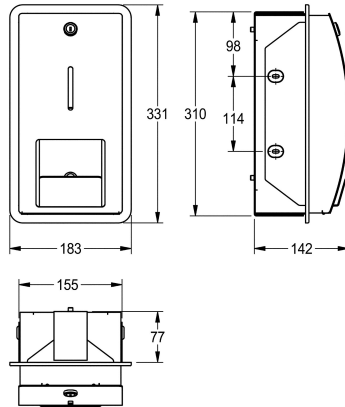

KWC STRATOS Toalettrollshållare

Modell-Linie: STRATOS | STRX671E
Sanitetsutrustning | WC- rullhållare

KWC-No.

2000057396

Dimensions 183 x 331 x 142 mm (W x H x D)

Dubbel toalettrollshållare för inbyggnad, rostfritt stål, satin yta med InoxPlus yta för reduktion av fingeravtryck och underlätta rengöringen (lätt att rengöra), godstjocklek 1.5 mm, rundad front,

med inspektionsfönster på fronten, cylinderlås med KWC standard nyckel, för två rullar med max O 120 mm, andra rullen blir lör när den första tar slut, levereras med rostfria skruv och plugg.

Technical Data

Maximal djup / diameter förbrukningsmaterial	120 mm
Maximal bredd på förbrukningsmaterial	115 mm
fyllnads kvantitet	2
Fyllnads kvantitet mått	Rullar
Lås	Nyckel lås
Material	Rostfritt stål
Materialkod	1.4301
Material tjocklek	1.5 mm
Övergripande djup	142 mm
Total höjd	331 mm
Total bredd	183 mm
Axel, spole	Nej
Ytbehandling	INOXPLUS
Typ av fixering	Skruv
Typ av montering	Väggmontering