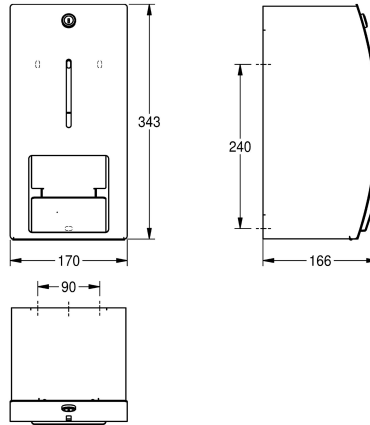

KWC STRATOS Toiletrolhouder

Modell-Linie: STRATOS | STRX671L
Accessoires | Toiletrolhouders

KWC-No.

2000057397

Afmetingen 156 x 305 x 141 mm (B x H x D)

Dubbele toiletrolhouder voor wandopbouw, van roestvrij staal, oppervlak zijdemat, materiaaldikte 1,5 mm, met InoxPlus oppervlaktebehandeling voor minder vingerafdrukken en betere reiniging (easy to clean). Gesloten behuizing met gebogen front met kijkvenster, cilinderslot met KWC sleutel, voor 2 rollen van max. 140

mm diameter. Reserverol valt bij optillen van de klep in de gebruikspositie, zonder spindelsysteem, inclusief roestvrijstalen schroeven en pluggen.

Afmetingen 170 x 343 x 166 mm (B x H x D)

Technical Data

Maximale diepte/diameter van navulling	140 mm
Maximale breedte navulling	115 mm
Vulhoeveelheid	2
Vul hoeveelheid verkoopseenheid	Rollen
Slot	Cylinderslot
Materiaal	Roestvrij staal
Materiaalcode	1.4301
Materiaaldikte	1.5 mm
Totale diepte	166 mm
Totale hoogte	343 mm
Totale breedte	170 mm
Spindel	Neen
Oppervlaktebehandeling	INOXPLUS
Type bevestiging	Geschroefd
Type montage	Wandmontage

140 mm
115 mm
2
Rollen
Cylinderslot
Roestvrij staal
1.4301
1.5 mm
166 mm
343 mm
170 mm
Neen
INOXPLUS
Geschroefd
Wandmontage

**INOX
PLUS**