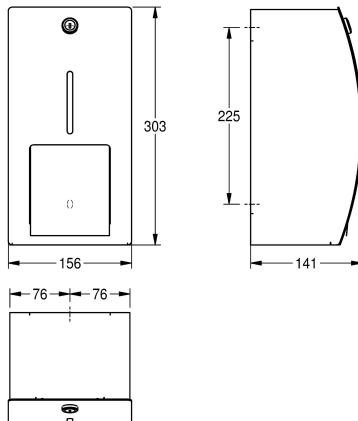

KWC STRATOS

Zásobník toaletního papíru, s vřetenovým systémem, k montáži na omítku

Modell-Linie: STRATOS | STRX672
Doplňky | Držáky na toaletní papír

KWC-No.

2000057399

Zásobník toaletního papíru, s vřetenovým systémem, rozměry 156 x 303 x 141 mm (š x v x h)

Zásobník toaletního papíru, s vřetenovým systémem, k montáži na omítku, chromikovaná ocel, povrch hedvábně matný, tloušťka materiálu 1,5 mm, zaoblená čelní strana s povrchovou úpravou InoxPlus k redukci otisků prstů a lepšími čistícími vlastnostmi (easy to clean), zámková vložka s univerzálním klíčem KWC, na dvě role

papíru o průměru max. 120 mm, skrytá rezervní role se automaticky uvolní po spotřebování první role, včetně vrtů z ušlechtilé oceli a hmoždinek.

Rozměry 156 x 303 x 141 mm (š x v x h)

Technické údaje

Maximální průměr spotřebního materiálu

141 mm

Celková výška

303 mm

Celková šířka

156 mm

Vřeteno

ano

Povrchová úprava