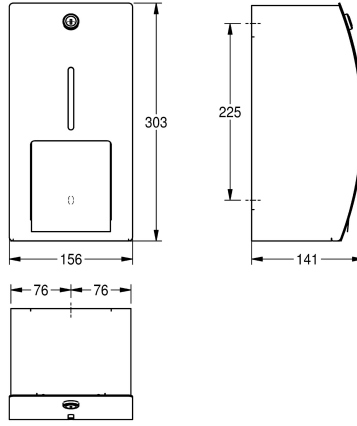

KWC STRATOS Portarrollos para inodoro

Modell-Linie: STRATOS | STRX672
Accesorios | Portarrollos

KWC-No.

2000057399

Dimensiones 156 x 303 x 141 mm (an x al x pr)

Portarrollos de papel con con sistema pivotante en acero inoxidable, acabado pulido satinado. Frontal con tratamiento antihuellas InoxPlus®, minimiza la visibilidad de huellas y manchas y facilita la limpieza. Material de 1,5 mm de espesor. Tapa de diseño frontal de forma redondeada con visor, cerradura de KWC con llave standard. Para 2 rollos, diámetro de max. 120 mm, rollo

de reserva no visible se desplaza automáticamente a la posición de uso, tras consumirse el primero. Incluye material de fijación para montaje.

Dimensiones 156 x 303 x 141 mm (L x A x P)

Datos técnicos

Profundidad/diámetro máx. de los elementos de recambio

120 mm

Ancho máx. de los elementos de recambio

100 mm

Cantidad de llenado

2

Capacidad de carga

Rollos

Cerradura

141 mm

Altura

303 mm

Anchura total

156 mm

Husillo

Si

Tratamiento de superficie