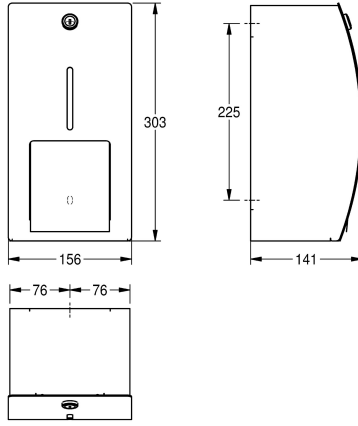

### KWC-No.

**2000057399**

Ruostumatonta terästä, satiinpinta

Kaksois WC -paperiteline akselirakenteella pinta-asennukseen, ruostumatonta terästä, satiinpinta, etukansi InoxPlus® pintakäsittelyllä sormenjalkien vähentämiseksi ja siivottavuuden helpottamiseksi, materiaalin vahvuus 1,5 mm, kaareva etukansi, sylinterilukko KWC vakioavaimella, 2 rullalle max. halkaisija 120

mm, toinen rulla vapautuu kun ensimmäinen on käytetty, sisältää akselit, vararulla ei näkyvissä, mukana teräsruuvit ja tartuntaosat.

Mitat 156 x 303 x 141 mm (L x K x S)

### Tekniset tiedot

Osan maksimi syvyys/halkaisija

120 mm

Osan maksimi leveys

100 mm

Täyttömäärä

2

Täyttömäärä yksikköä

1.5 mm

Kokonaissyvyys

141 mm

Kokonaiskorkeus

303 mm

Kokonaisleveys

156 mm

Kara