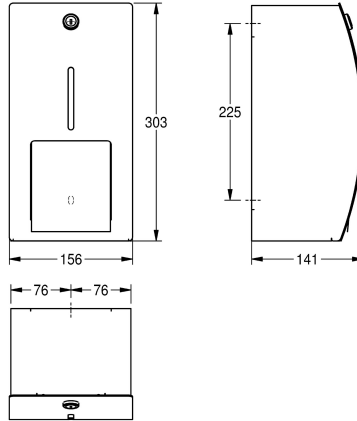

### KWC-No.

**2000057399**

Dimensions 156 x 303 x 141 mm (L x H x P)

Distributeur de papier toilette 2 rouleaux, pour montage mural, en inox, finition satinée, épaisseur du matériau de 1,5 mm, face avant arrondie avec finition de surface InoxPlus® pour la réduction des empreintes de doigts et un meilleur nettoyage (« easy to clean »), serrure à barillet avec clé standard KWC. Pour deux rouleaux d'un

diamètre max. de 120 mm, avec système de tiges pour soutien des rouleaux: le second rouleau de réserve (non visible) se met en place quand le premier est terminé. Vis en inox et chevilles fournies.

Dimensions 156 x 303 x 141 mm (L x H x P)

### Données techniques

Diamètre/profondeur maximum de consommables
Largeur maximale de consommables
Quantité de remplissage
Quantité de remplissage uom
Serrure
Matière
Code du matériel
Épaisseur de matière
Profondeur totale
Hauteur totale
Largeur totale
Fusée d'axe
Traitement de surface
Type de fixation
Type de montage

120 mm
100 mm
2
Rouleaux
Serrure
Acier inoxydable
1.4301
1.5 mm
141 mm
303 mm
156 mm
Oui
INOXPLUS
Fixation
Montage mural

**INOX  
PLUS**