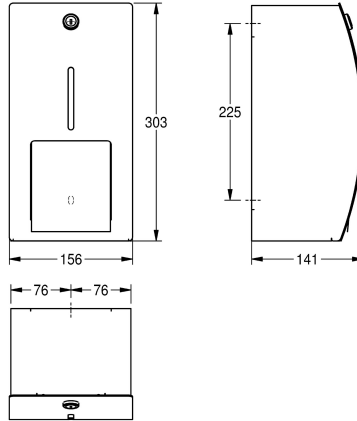

### KWC-No.

**2000057399**

Dimensions 156 x 303 x 141 mm (L x H x P)

Distributeur de papier toilette 2 rouleaux, pour montage mural, en inox, finition satinée, épaisseur du matériau de 1,5 mm, face avant arrondie avec finition de surface InoxPlus® pour la réduction des empreintes de doigts et un meilleur nettoyage (« easy to clean »), serrure à barillet avec clé standard KWC. Pour deux rouleaux d'un

diamètre max. de 120 mm, avec système de tiges pour soutien des rouleaux: le second rouleau de réserve (non visible) se met en place quand le premier est terminé. Vis en inox et chevilles fournies.

Dimensions 156 x 303 x 141 mm (L x H x P)

### Données techniques

Diamètre/profondeur maximum de consommables

120 mm

Largeur maximale de consommables

100 mm

Quantité de remplissage

2

Quantité de remplissage uom

1.5 mm

Profondeur totale

141 mm

Hauteur totale

303 mm

Largeur totale

156 mm

Fusée d'axe