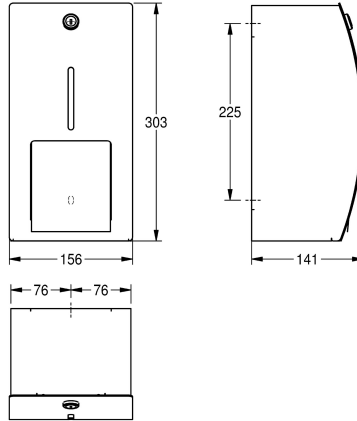

KWC STRATOS Portarotoli di carta igienica

Modell-Linie: **STRATOS | STRX672**
Accessori | Portarotoli di carta igienica

KWC-No.

2000057399

Dimensioni 156 x 303 x 141 mm (L x A x P)

Portarotoli di carta igienica doppio, installazione a parete, in acciaio inox 18/10, superficie satinata, parte frontale con finitura anti impronta InoxPlus, spessore: 1,5 mm. Pannello frontale bombato. Serratura a cilindro con chiave standard KWC. Per 2 rotoli diametro

massimo 120 mm. Il rotolo di riserva si posiziona spingendo in basso il rochetto del rotolo finito. Inclusi viti e tasselli di fissaggio.

Dimensioni 156 x 303 x 141 mm (L x A x P)

Dati tecnici

Profondità massima/diametro del prodotto

120 mm

Larghezza massima del prodotto

100 mm

Capacità

2

Capacità uom

Rotoli

Serratura

141 mm

Altezza totale

303 mm

Larghezza complessiva

156 mm

Asse

Si

Trattamento della superficie