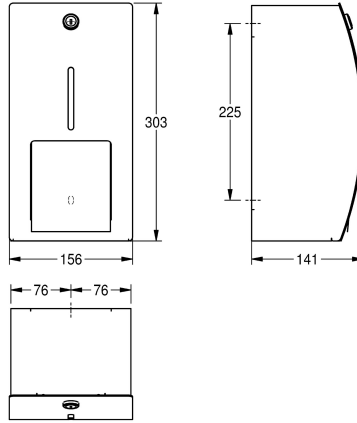

### KWC-No.

**2000057399**

Afmetingen 156 x 303 x 141 mm (B x H x D)

Dubbele toiletrolhouder met spindelsysteem voor wandopbouw, van roestvrij staal, oppervlak zijdemat, materiaaldikte 1,5 mm, met InoxPlus oppervlaktebehandeling voor minder vingerafdrukken en betere reiniging (easy to clean). Gesloten behuizing met gebogen front, cilinderslot met KWC sleutel, voor 2 rollen van max. 120 mm

diameter. Reserverol valt na verbruik van de eerste rol automatisch in de gebruikspositie. De reserverol is niet zichtbaar, inclusief roestvrijstalen schroeven en pluggen.

Afmetingen 156 x 303 x 141 mm (B x H x D)

### Technical Data

Maximale diepte/diameter van navulling

120 mm

Maximale breedte navulling

100 mm

Vulhoeveelheid

2

Vul hoeveelheid verkoopseenheid

1.5 mm

Totale diepte

141 mm

Totale hoogte

303 mm

Totale breedte

156 mm

Spindel