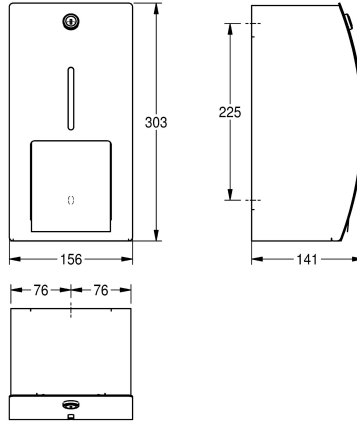

KWC STRATOS Toiletrolhouder

Modell-Linie: STRATOS | STRX672
Accessoires | Toiletrolhouders

KWC-No.

2000057399

Afmetingen 156 x 303 x 141 mm (B x H x D)

Dubbele toiletrolhouder met spindelsysteem voor wandopbouw, van roestvrij staal, oppervlak zijdemat, materiaaldikte 1,5 mm, met InoxPlus oppervlaktebehandeling voor minder vingerafdrukken en betere reiniging (easy to clean). Gesloten behuizing met gebogen front, cilinderslot met KWC sleutel, voor 2 rollen van max. 120 mm

diameter. Reserverol valt na verbruik van de eerste rol automatisch in de gebruikspositie. De reserverol is niet zichtbaar, inclusief roestvrijstalen schroeven en pluggen.

Afmetingen 156 x 303 x 141 mm (B x H x D)

Technical Data

Maximale diepte/diameter van navulling	120 mm
Maximale breedte navulling	100 mm
Vulhoeveelheid	2
Vul hoeveelheid verkoopseenheid	Rollen
Slot	Cylinderslot
Materiaal	Roestvrij staal
Materiaalcode	1.4301
Materiaaldikte	1.5 mm
Totale diepte	141 mm
Totale hoogte	303 mm
Totale breedte	156 mm
Spindel	Ja
Oppervlaktebehandeling	INOXPLUS
Type bevestiging	Geschroefd
Type montage	Wandmontage