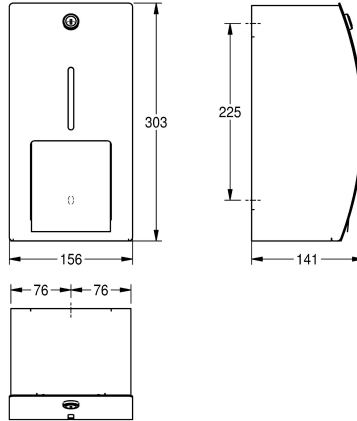

### KWC-No.

**2000057399**

Dimensions 156 x 303 x 141 mm (W x H x D)

Dubbel toalettrullshållare med spindelsystem för väggmontage rostfritt stål, satin yta med InoxPlus yta för reduktion av fingeravtryck och underlätta rengöringen (lätt att rengöra), godstjocklek 1.5 mm, rundad front, cylinderlås med KWC standard

nyckel, för två rullar med max O 120 mm, andra rullen blir lör när den första tar slut, reservrullen syns inte, levereras med rostfria skruv och plugg.

### Technical Data

Maximal djup / diameter förbrukningsmaterial

120 mm

Maximal bredd på förbrukningsmaterial

100 mm

fyllnads kvantitet

2

Fyllnads kvantitet mått

1.5 mm

Övergripande djup

141 mm

Total höjd

303 mm

Total bredd

156 mm

Axel, spole