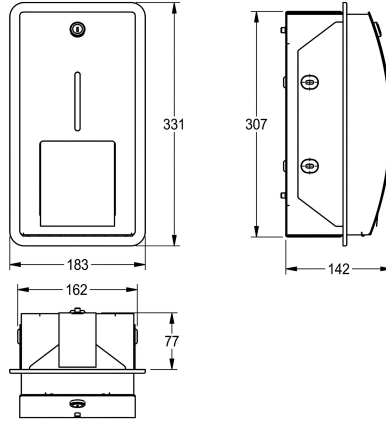

KWC STRATOS Toiletrolhouder

Modell-Linie: STRATOS | STRX672E
Accessoires | Toiletrolhouders

KWC-No.

2000057400

Afmetingen 183 x 331 x 142 mm (B x H x D)

Dubbele toiletrolhouder met spindelsysteem voor inbouwmontage, van roestvrij staal, oppervlak zijdemat, materiaaldikte 1,5 mm, gebogen front met InoxPlus oppervlaktebehandeling voor minder vingerafdrukken en betere reiniging (easy to clean). Gesloten behuizing met kijkvenster, cilinderslot met KWC sleutel, voor 2 rollen

van max. 120 mm diameter. Reserverol valt na verbruik van de eerste rol automatisch in de gebruikspositie. Reserverol niet zichtbaar, inclusief roestvrijstalen schroeven en pluggen.

Afmetingen 183 x 331 x 142 mm (B x H x D)

Technical Data

Maximale diepte/diameter van navulling

120 mm

Maximale breedte navulling

100 mm

Vulhoeveelheid

2

Vul hoeveelheid verkoopseenheid

1.5 mm

Totale diepte

142 mm

Totale hoogte

331 mm

Totale breedte

183 mm

Spindel