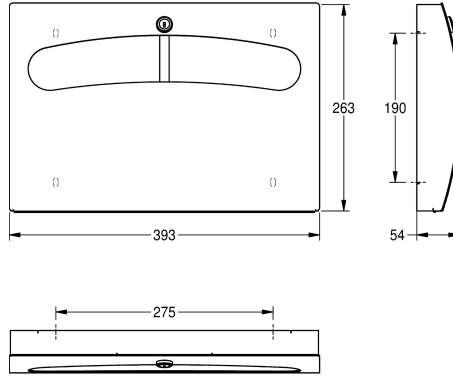

KWC STRATOS Zásobník papíru na WC sedátko

Modell-Linie: STRATOS | STRX680
Doplňky | Zásobníky papíru na WC sedátko

KWC-No.

2000057401

Zásobník papíru na WC sedátko, rozměry 393 x 263 x 54 mm (š x v x h)

Zásobník papíru na WC sedátko k montáži na omítku, chromiklová ocel, povrch hedvábně matný, tloušťka materiálu 1,5 mm, zaoblená čelní strana s povrchovou úpravou InoxPlus k redukci otisků prstů a lepšími čistícími vlastnostmi (easy to clean), s oválným otvorem k

odebírání papíru, zámková vložka s univerzálním klíčem KWC, včetně vrutů z ušlechtilé oceli a hmoždinek.

Rozměry 393 x 263 x 54 mm (š x v x h)

Technické údaje

Kapacita	200
Plnění množství uom	kusy
Uzamykatelný	univerzální
Materiál	ušlechtilá ocel
Kód materiálu	1.4301
Tloušťka materiálu	1.5 mm
Celková hloubka	54 mm
Celková výška	263 mm
Celková šířka	393 mm
Povrch	hedvábně matný
Povrchová úprava	INOXPLUS
Náplň	papír na WC sedátko
Způsob uchycení	závit
Způsob montáže	montáž na stěnu
Ovládání	manuální

Kapacita	200
Plnění množství uom	kusy
Uzamykatelný	univerzální
Materiál	ušlechtilá ocel
Kód materiálu	1.4301
Tloušťka materiálu	1.5 mm
Celková hloubka	54 mm
Celková výška	263 mm
Celková šířka	393 mm
Povrch	hedvábně matný
Povrchová úprava	INOXPLUS
Náplň	papír na WC sedátko
Způsob uchycení	závit
Způsob montáže	montáž na stěnu
Ovládání	manuální