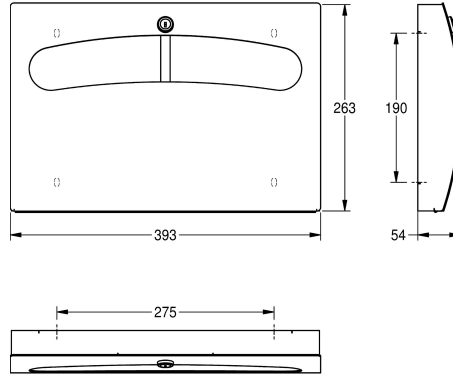

KWC STRATOS WC-Sitzpapierspender

Modell-Linie: STRATOS | STRX680
Accessories | WC-Sitzpapierspender

KWC-Nr.

2000057401

Abmessungen 393 x 263 x 54 mm (B x H x T)

Toilettensitzpapierspender, für Aufputzmontage, Chromnickelstahl, Oberfläche seidenmatt, Materialstärke 1,5 mm, Front mit InoxPlus Oberflächenveredelung zur Reduzierung von Fingerabdrücken und mit besseren Reinigungseigenschaften (easy to clean), gebogene Front mit ovaler Öffnung, Zylinderschloss mit KWC Einheitschlüssel,

für KWC Sitzpapier E-STRX680 oder passende, inklusive Edelstahlschrauben und Dübel.

Abmessungen 393 x 263 x 54 mm (B x H x T)

Technische Daten

Füllmenge
Füllmenge ME
Schloss
Material
Materialtyp
Materialstärke
Gesamttiefe
Gesamthöhe
Gesamtbreite
Oberflächenbehandlung
Oberflächenveredelung
Art des Verbrauchsmaterials
Art der Befestigung
Art der Montage
Art der Bedienung

200
Stücke
Zylinderschloss
Edelstahl
1.4301 Chromnickelstahl V2A
1,5 mm
54 mm
263 mm
393 mm
seidenmatt
InoxPlus (antifingerprint)
Toilettensitz-Papier
geschraubt
Wandmontage
manueller Betrieb

**INOX
PLUS**