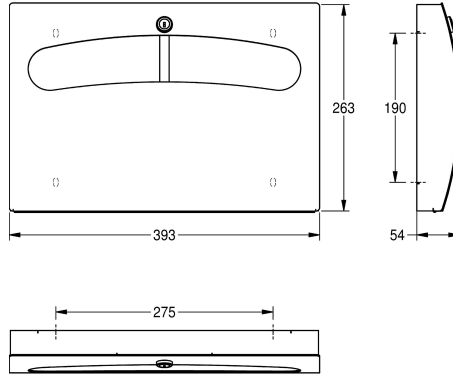

KWC STRATOS

Distributeur de papier hygiénique pour abattant de WC

Modell-Linie: STRATOS | STRX680

Accessoires | Distributeurs de papier protège-abattant

KWC-No.

2000057401

Dimensions 393 x 263 x 54 mm (L x H x P)

Distributeur de papier protège-abattant pour montage mural, surface en inox, finition satinée, épaisseur du matériau de 1,5 mm, face avant arrondie avec finition de surface InoxPlus® pour la réduction des empreintes de doigts et un meilleur nettoyage (« easy

to clean »), serrure à barillet avec clé standard KWC, pour papier protège-abattant KWC. Vis en inox et chevilles fournies.

Dimensions 393 x 263 x 54 mm (L x H x P)

Données techniques

Quantité de remplissage

1.4301

Épaisseur de matière

1.5 mm

Profondeur totale

54 mm

Hauteur totale

263 mm

Largeur totale