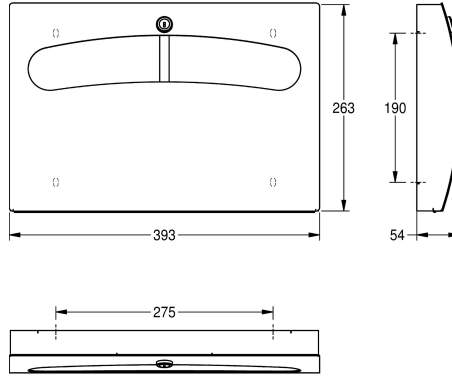

KWC STRATOS

Distributeur de papier hygiénique pour abattant de WC

Modell-Linie: STRATOS | STRX680

Accessoires | Distributeurs de papier protège-abattant

KWC-No.

2000057401

Dimensions 393 x 263 x 54 mm (L x H x P)

Distributeur de papier protège-abattant pour montage mural, surface en inox, finition satinée, épaisseur du matériau de 1,5 mm, face avant arrondie avec finition de surface InoxPlus® pour la réduction des empreintes de doigts et un meilleur nettoyage (« easy

to clean »), serrure à barillet avec clé standard KWC, pour papier protège-abattant KWC. Vis en inox et chevilles fournies.

Dimensions 393 x 263 x 54 mm (L x H x P)

Données techniques

Quantité de remplissage

1.4301

Épaisseur de matière

1.5 mm

Profondeur totale

54 mm

Hauteur totale

263 mm

Largeur totale