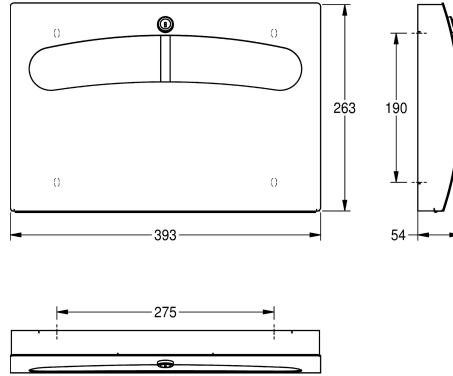

KWC STRATOS

Distributore di veline copri WC

Modell-Linie: STRATOS | STRX680

Accessori | Distributori di veline copri wc

KWC-No.

2000057401

Dimensioni 393 x 263 x 54 mm (L x A x P)

Distributore di veline copri wc, installazione a parete, in acciaio inox 18/10, superficie satinata, parte frontale con finitura anti impronta InoxPlus, spessore: 1,5 mm. Pannello frontale bombato con apertura ovale. Serratura a cilindro con chiave standard KWC. Adatto a

veline copri wc KWC o di altre marche. Inclusi viti e tasselli di fissaggio.

Dimensioni 393 x 263 x 54 mm (L x A x P)

Dati tecnici

Capacità	200
Capacità uom	Pezzi
Serratura	Serratura a chiave
Materiale	Acciaio inox
Codice materiale	1.4301
Spessore del materiale	1.5 mm
Profondità totale	54 mm
Altezza totale	263 mm
Larghezza complessiva	393 mm
Finitura della superficie	Finitura satinata
Trattamento della superficie	INOXPLUS
Tipo di consumabili	Veline copri wc
Tipo di fissaggio	Vite
Tipo di montaggio	Installazione a parete
Funzionamento	Comando manuale
teamNumber	0

Capacità	200
Capacità uom	Pezzi
Serratura	Serratura a chiave
Materiale	Acciaio inox
Codice materiale	1.4301
Spessore del materiale	1.5 mm
Profondità totale	54 mm
Altezza totale	263 mm
Larghezza complessiva	393 mm
Finitura della superficie	Finitura satinata
Trattamento della superficie	INOXPLUS
Tipo di consumabili	Veline copri wc
Tipo di fissaggio	Vite
Tipo di montaggio	Installazione a parete
Funzionamento	Comando manuale
teamNumber	0