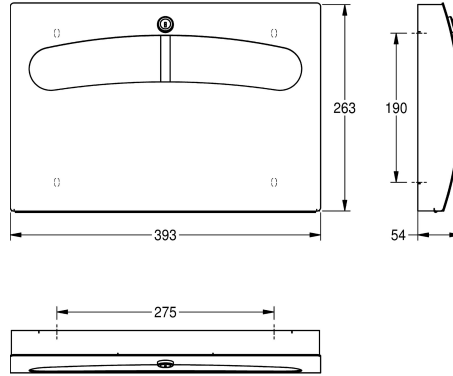

### KWC-No.

**2000057401**

Dimensioni 393 x 263 x 54 mm (L x A x P)

Distributore di veline copri wc, installazione a parete, in acciaio inox 18/10, superficie satinata, parte frontale con finitura anti impronta InoxPlus, spessore: 1,5 mm. Pannello frontale bombato con apertura ovale. Serratura a cilindro con chiave standard KWC. Adatto a

veline copri wc KWC o di altre marche. Inclusi viti e tasselli di fissaggio.

Dimensioni 393 x 263 x 54 mm (L x A x P)

### Dati tecnici

Capacità	200
Capacità uom	Pezzi
Serratura	Serratura a chiave
Materiale	Acciaio inox
Codice materiale	1.4301
Spessore del materiale	1.5 mm
Profondità totale	54 mm
Altezza totale	263 mm
Larghezza complessiva	393 mm
Finitura della superficie	Finitura satinata
Trattamento della superficie	INOXPLUS
Tipo di consumabili	Veline copri wc
Tipo di fissaggio	Vite
Tipo di montaggio	Installazione a parete
Funzionamento	Comando manuale

Capacità	200
Capacità uom	Pezzi
Serratura	Serratura a chiave
Materiale	Acciaio inox
Codice materiale	1.4301
Spessore del materiale	1.5 mm
Profondità totale	54 mm
Altezza totale	263 mm
Larghezza complessiva	393 mm
Finitura della superficie	Finitura satinata
Trattamento della superficie	INOXPLUS
Tipo di consumabili	Veline copri wc
Tipo di fissaggio	Vite
Tipo di montaggio	Installazione a parete
Funzionamento	Comando manuale