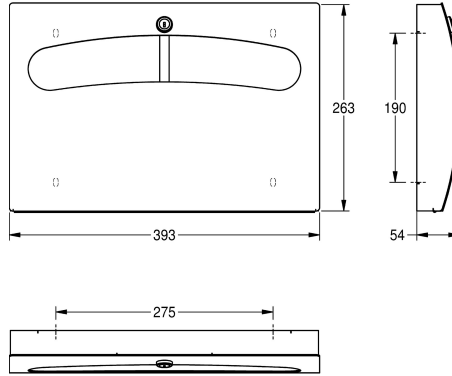

KWC STRATOS Dispenser voor toiletbrilpapier

Modell-Linie: STRATOS | STRX680
Accessoires | Dispensers voor toiletbrilpapier

KWC-No.

2000057401

Afmetingen 393 x 263 x 54 mm (B x H x D)

Dispenser voor toiletbrilpapier voor opbouwmontage, van roestvrij staal, oppervlak zijdemat, materiaaldikte 1,5 mm, gebogen front met InoxPlus oppervlaktebehandeling voor minder vingerafdrukken en betere reiniging (easy to clean), front met ovale opening,

cilinderslot met KWC sleutel, voor KWC toiletbrilpapier of equivalent, inclusief roestvrijstalen schroeven en pluggen.

Afmetingen 393 x 263 x 54 (B x H x D)

Technical Data

| | |
|---------------------------------|---------------------|
| Vulhoeveelheid | 200 |
| Vul hoeveelheid verkoopseenheid | Stuk |
| Slot | Cylinderslot |
| Materiaal | Roestvrij staal |
| Materiaalcode | 1.4301 |
| Materiaaldikte | 1.5 mm |
| Totale diepte | 54 mm |
| Totale hoogte | 263 mm |
| Totale breedte | 393 mm |
| Oppervlakafwerking | Zijdeglans |
| Oppervlaktebehandeling | INOXPLUS |
| Type verbruiksproduct | Toiletzittingpapier |
| Type bevestiging | Geschroefd |
| Type montage | Wandmontage |
| Type bediening | Manuele werking |

| |
|---------------------|
| 200 |
| Stuk |
| Cylinderslot |
| Roestvrij staal |
| 1.4301 |
| 1.5 mm |
| 54 mm |
| 263 mm |
| 393 mm |
| Zijdeglans |
| INOXPLUS |
| Toiletzittingpapier |
| Geschroefd |
| Wandmontage |
| Manuele werking |