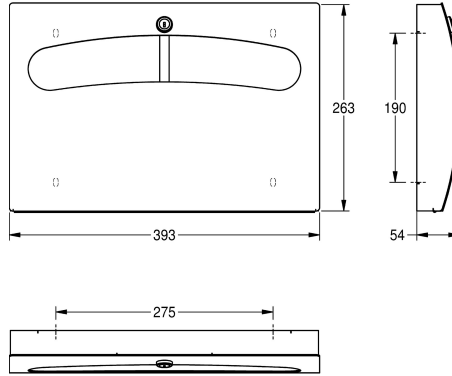

KWC STRATOS Dispenser voor toiletbrilpapier

Modell-Linie: STRATOS | STRX680
Accessoires | Dispensers voor toiletbrilpapier

KWC-No.

2000057401

Afmetingen 393 x 263 x 54 mm (B x H x D)

Dispenser voor toiletbrilpapier voor opbouwmontage, van roestvrij staal, oppervlak zijdemat, materiaaldikte 1,5 mm, gebogen front met InoxPlus oppervlaktebehandeling voor minder vingerafdrukken en betere reiniging (easy to clean), front met ovale opening,

cilinderslot met KWC sleutel, voor KWC toiletbrilpapier of equivalent, inclusief roestvrijstalen schroeven en pluggen.

Afmetingen 393 x 263 x 54 (B x H x D)

Technical Data

Vulhoeveelheid
Vul hoeveelheid verkoopseenheid
Slot
Materiaal
Materiaalcode
Materiaaldikte
Totale diepte
Totale hoogte
Totale breedte
Oppervlakafwerking
Oppervlaktebehandeling
Type verbruiksproduct
Type bevestiging
Type montage
Type bediening

200
Stuk
Cylinderslot
Roestvrij staal
1.4301
1.5 mm
54 mm
263 mm
393 mm
Zijdeglans
INOXPLUS
Toiletzittingpapier
Geschroefd
Wandmontage
Manuele werking

**INOX
PLUS**

Verbruiksmateriaal

KWC STRATOS
Dispenser voor toiletbrilpapier