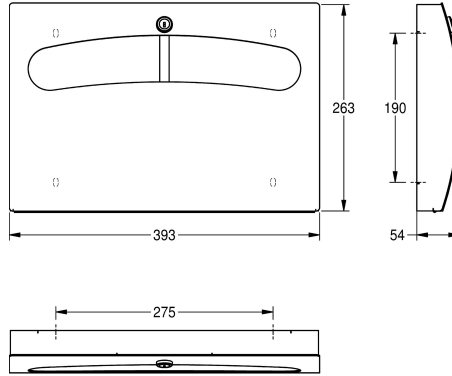

### KWC-No.

**2000057401**

Afmetingen 393 x 263 x 54 mm (B x H x D)

Dispenser voor toiletbrilpapier voor opbouwmontage, van roestvrij staal, oppervlak zijdemat, materiaaldikte 1,5 mm, gebogen front met InoxPlus oppervlaktebehandeling voor minder vingerafdrukken en betere reiniging (easy to clean), front met ovale opening,

cilinderslot met KWC sleutel, voor KWC toiletbrilpapier of equivalent, inclusief roestvrijstalen schroeven en pluggen.

Afmetingen 393 x 263 x 54 (B x H x D)

### Technical Data

Vulhoeveelheid	200
Vul hoeveelheid verkoopseenheid	Stuk
Slot	Cylinderslot
Materiaal	Roestvrij staal
Materiaalcode	1.4301
Materiaaldikte	1.5 mm
Totale diepte	54 mm
Totale hoogte	263 mm
Totale breedte	393 mm
Oppervlakafwerking	Zijdeglans
Oppervlaktebehandeling	INOXPLUS
Type verbruiksproduct	Toiletzittingpapier
Type bevestiging	Geschroefd
Type montage	Wandmontage
Type bediening	Manuele werking

200
Stuk
Cylinderslot
Roestvrij staal
1.4301
1.5 mm
54 mm
263 mm
393 mm
Zijdeglans
INOXPLUS
Toiletzittingpapier
Geschroefd
Wandmontage
Manuele werking

**INOX  
PLUS**