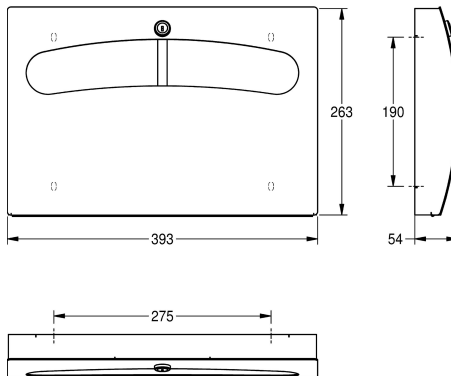

### KWC-No.

**2000057401**

Wymiary 393 x 263 x 54 mm (szer. x wys. x głęb.)

Podajnik papierowych nakładek na deski WC, montaż natynkowy. Stal szlachetna, powierzchnia szlifowana matowa o uszlachetnionym wykończeniu frontu InoxPlus redukującym odciskanie się palców i ułatwiającym utrzymywanie w czystości (easy to clean). Grubość materiału 1,5 mm. Zaokrąglony front z owalnym otworem. Zamek bębnekowy z kluczem uniwersalnym

KWC. Przeznaczony do nakładek KWC E-STRX680 lub innych pasujących nakładek. W komplecie: wkręty ze stali szlachetnej i kołki rozporowe.

Wymiary (szer. x wys. x głęb.): 393 x 263 x 54 mm

200
Sztuka
Zamek na klucz
Stal szlachetna
1.4301
1,5 mm
54 mm
263 mm
393 mm
Matowe
INOXPLUS
Toaletowe nakładki papierowe
Przykręcony
Montaż naścienny
Obsługa ręczna

**INOX PLUS**