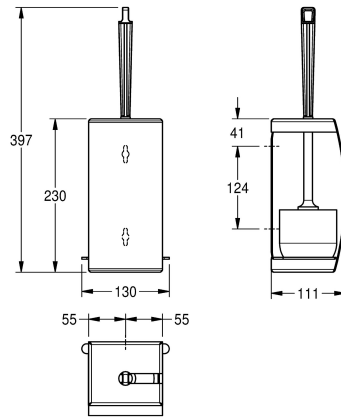

KWC STRATOS Držák na WC štětku

Modell-Linie: STRATOS | STRX687
Doplňky | Držáky na WC štětku

KWC-No.

2000057403

Držák na WC štětku, rozměry 130 x 397 x 111 mm (š x v x h)

Držák WC štětky k montáži na omítku, chromniklová ocel, povrch hedvábně matný, tloušťka materiálu 1,5 mm, zaoblená čelní strana s povrchovou úpravou InoxPlus k redukci otisků prstů a lepšími čistícími vlastnostmi (easy to clean), zepředu uzavřený kryt, bílá

nylonová štětka s čistěčem okrajů, vyjímatelná plastová odkapávací miska, včetně vrtů z ušlechtilé oceli a hmoždinek.

Rozměry 110 x 230 x 111 mm (š x v x h)

Technické údaje

Barva štětky
Materiál
Kód materiálu
Tloušťka materiálu
Celková hloubka
Celková výška
Celková šířka
Povrch
Povrchová úprava
Typ štětky
Způsob uchycení
Způsob montáže

bílá
ušlechtilá ocel
1.4301
1.5 mm
110 mm
230 mm
110 mm
hedvábně matný
INOXPLUS
nylon
závit
montáž na stěnu

**INOX
PLUS**

Volitelné příslušenství

WC štětka

KWC STRATOS Držák na WC štětku

Modell-Linie: **STRATOS | STRX687**
Doplňky | Držáky na WC štětku

2000100020
E-STRX687

Náhradní díly

WC štětka

2000100019
E-BS686
