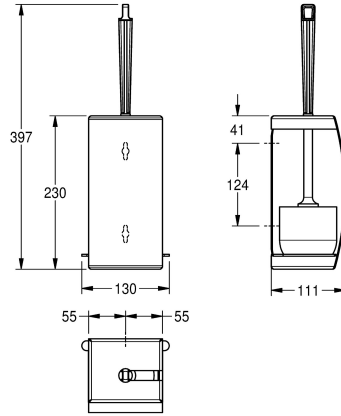

KWC STRATOS Portaescobillas para inodoro

Modell-Linie: STRATOS | STRX687
Accesorios | Portaescobillas

KWC-No.

2000057403

Dimensiones 130 x 397 x 111 mm (an x al x pr)

Portaescobillas WC en acero inoxidable, acabado satinado. Frontal con tratamiento antihuellas InoxPlus®, minimiza la visibilidad de huellas y manchas y facilita la limpieza. Material de 1,5 mm de espesor. Diseño frontal de forma redondeada, incluye escobilla

blanca de nylon, bandeja de plástico extraíble. Incluye material de fijación para montaje.

Dimensiones 110 x 230 x 110 mm (L x A x P)

Datos técnicos

Color de escobilla

Material

Código

Espesor del material

Profundidad

Altura

Anchura total

Acabado de superficie

Tratamiento de superficie

Tipo de cepillo

Tipo de fijación

Tipo de montaje

Blanco

Acero inoxidable

1.4301

1.5 mm

110 mm

230 mm

110 mm

Acabado satinado

INOXPLUS